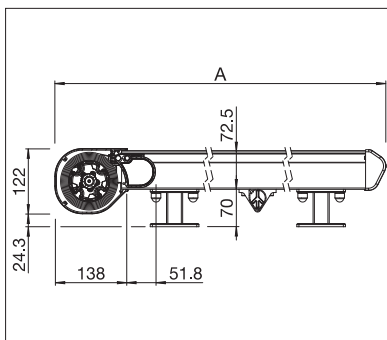

### PS4000

min. 86 cm  
max. 400 cm

min. 85 cm  
max. 400 cm

### PS4500

min. 90 cm  
max. 550 cm

min. 80 cm  
max. 600 cm

Technical dimensions in millimetres

PS4000

PS4500

EN 13561

REGISTRATION  
REQUIRED