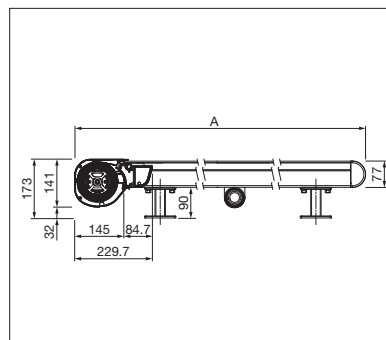

### PS4000

min. 86 cm  
max. 400 cm

min. 85 cm  
max. 400 cm

### PS4500

min. 90 cm  
max. 550 cm

min. 80 cm  
max. 600 cm

Technical dimensions in millimetres

PS4000

PS4500

EN 13561

REGISTRATION  
REQUIRED