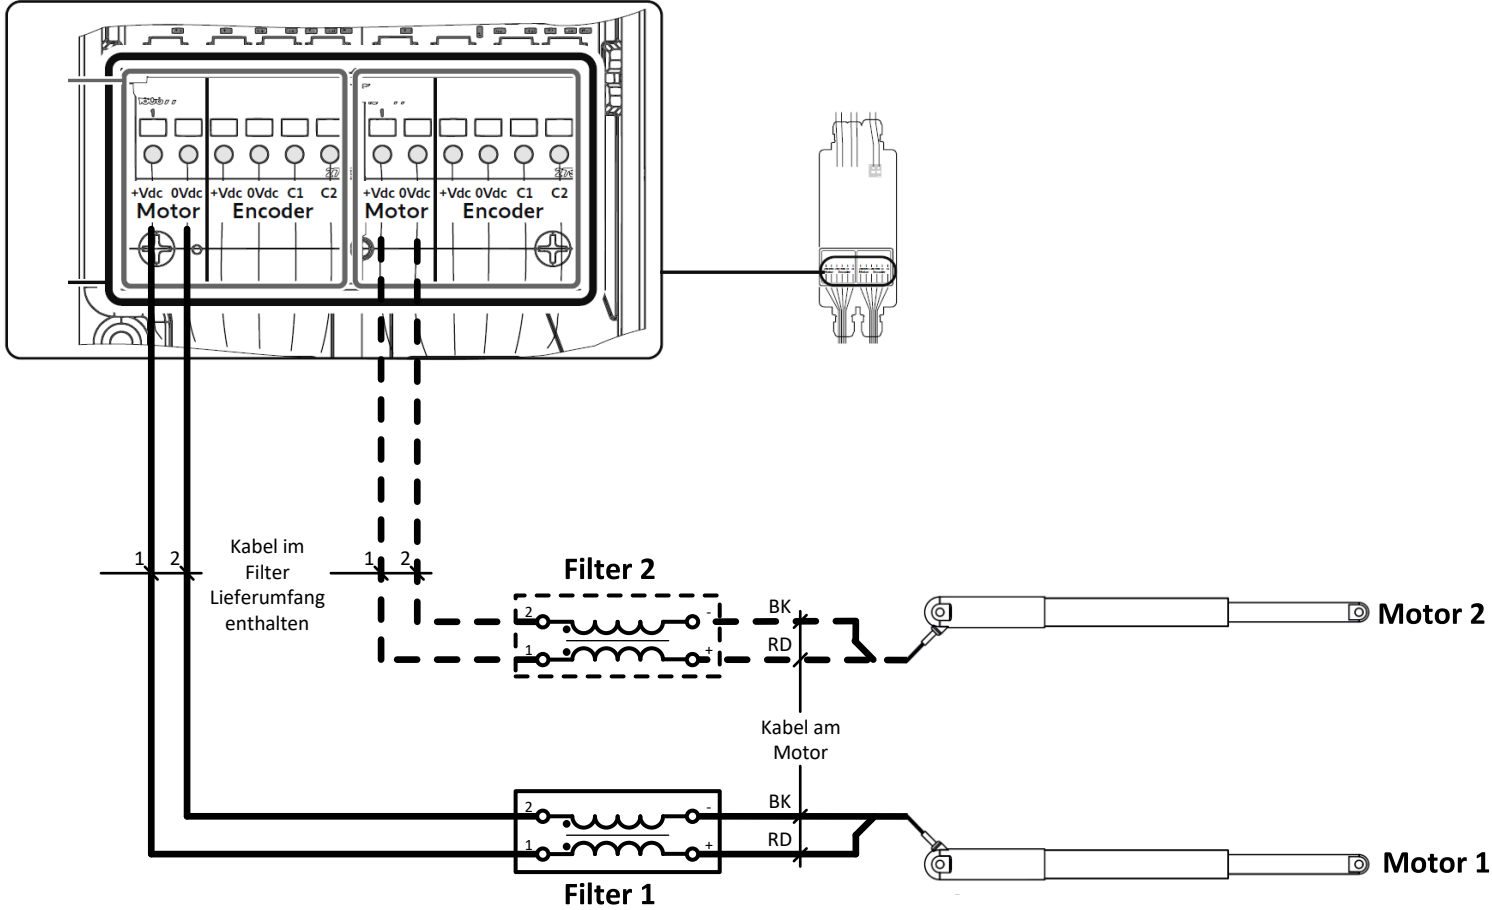

Louver Control

	BAVONA with Neos-Controller			
	Anschluss-Filter			
GRÖSSE	DATUM	ZEICHN.NR.	REV.	
A4	19.09.2023	n/a	A	
MASSTAB	1:1	BLATT	1 VON 1	