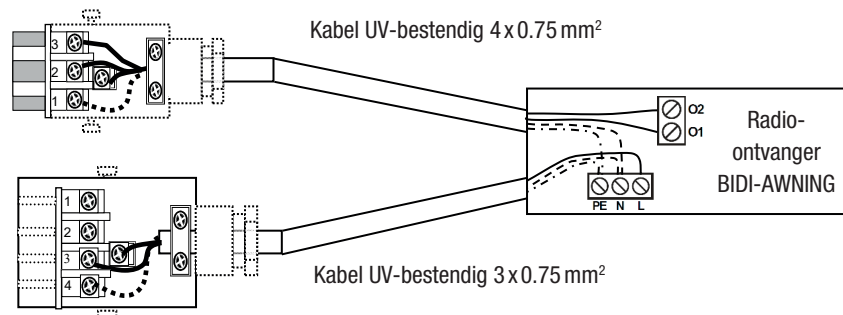

Aansluitschema adapter Moveno-Somfy radio

Confectie adapter MA-2015 (SAP 256172)

Bezetting STAS4N		
1	–	–
2	–	–
3	Bruin	Phase
4	Blauw	Neutral
5	Geel/Groen	Earth

Bezetting STAK3		
1	Blauw	Neutral
2	Bruin	Phase
3	–	–
PE	Geel/Groen	Earth

Confectie adapter BIDI-AWNING-HC (SAP 265162)

Bezetting STAK3		
1	Blauw	Neutral
2	Zwart	Up or Down
3	Bruin	Up or Down
PE	Geel/Groen	Earth

Bezetting BIDI-AWNING		
Uitgang naar motor (STAK3)		
Q2	Zwart	Up or Down
Q1	Bruin	Up or Down
N	Blauw	Neutral / Com
PE	Geel/Groen	Earth
Feed-in 230V (STAS4N)		
PE	Geel/Groen	Earth
N	Blauw	Neutral
L	Bruin	Phase