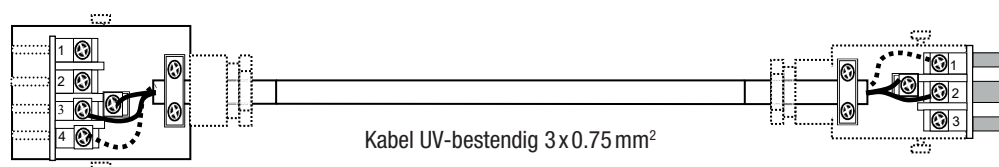

Aansluitschema adapter Moveno-Somfy radio

Confectie adapter MA-2015 (SAP 256172)

Bezetting STAS4N		
1	–	–
2	–	–
3	Bruin	Phase
4	Blauw	Neutral
5	Geel/Groen	Earth

Bezetting STAK3		
1	Blauw	Neutral
2	Bruin	Phase
3	–	–
PE	Geel/Groen	Earth

Confectie adapter BIDI-AWNING-HC (SAP 265162)

Bezetting STAK3		
1	Blauw	Neutral
2	Zwart	Up or Down
3	Bruin	Up or Down
PE	Geel/Groen	Earth

Bezetting BIDI-AWNING		
Uitgang naar motor (STAK3)		
Q2	Zwart	Up or Down
Q1	Bruin	Up or Down
N	Blauw	Neutral / Com
PE	Geel/Groen	Earth
Feed-in 230V (STAS4N)		
PE	Geel/Groen	Earth
N	Blauw	Neutral
L	Bruin	Phase