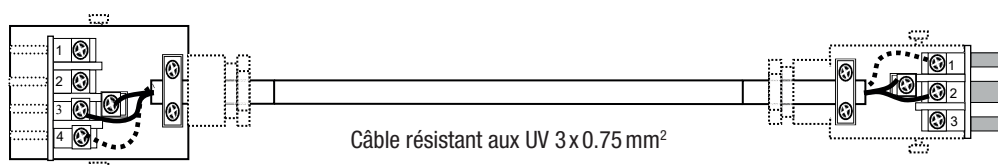

Schéma de raccordement adaptateur Moveno-Somfy radio

Adaptateur de confection MA-2015 (SAP 256172)

Affectation STAS4N		
1	–	–
2	–	–
3	Brun	Phase
4	Bleu	Neutral
5	Jaune/Vert	Earth

Affectation STAK3		
1	Bleu	Neutral
2	Brun	Phase
3	–	–
PE	Jaune/Vert	Earth

Adaptateur de confection BIDI-AWNING-HC (SAP 265162)

Affectation STAK3		
1	Bleu	Neutral
2	Noir	Up or Down
3	Brun	Up or Down
PE	Jaune/Vert	Earth

Affectation BIDI-AWNING		
Sortie vers le moteur (STAK3)		
Q2	Noir	Up or Down
Q1	Brun	Up or Down
N	Bleu	Neutral / Com
PE	Jaune/Vert	Earth
Alimentation 230 V (STAS4N)		
PE	Jaune/Vert	Earth
N	Bleu	Neutral
L	Brun	Phase