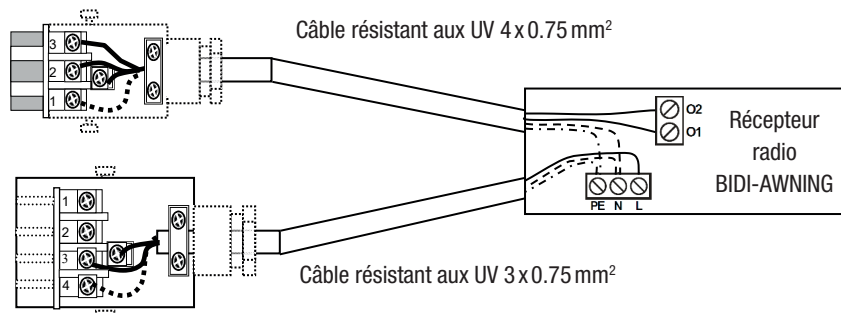

Schéma de raccordement adaptateur Moveno-Somfy radio

Adaptateur de confection MA-2015 (SAP 256172)

Affectation STAS4N		
1	–	–
2	–	–
3	Brun	Phase
4	Bleu	Neutral
5	Jaune/Vert	Earth

Affectation STAK3		
1	Bleu	Neutral
2	Brun	Phase
3	–	–
PE	Jaune/Vert	Earth

Adaptateur de confection BIDI-AWNING-HC (SAP 265162)

Affectation STAK3		
1	Bleu	Neutral
2	Noir	Up or Down
3	Brun	Up or Down
PE	Jaune/Vert	Earth

Affectation BIDI-AWNING		
Sortie vers le moteur (STAK3)		
Q2	Noir	Up or Down
Q1	Brun	Up or Down
N	Bleu	Neutral / Com
PE	Jaune/Vert	Earth
Alimentation 230 V (STAS4N)		
PE	Jaune/Vert	Earth
N	Bleu	Neutral
L	Brun	Phase